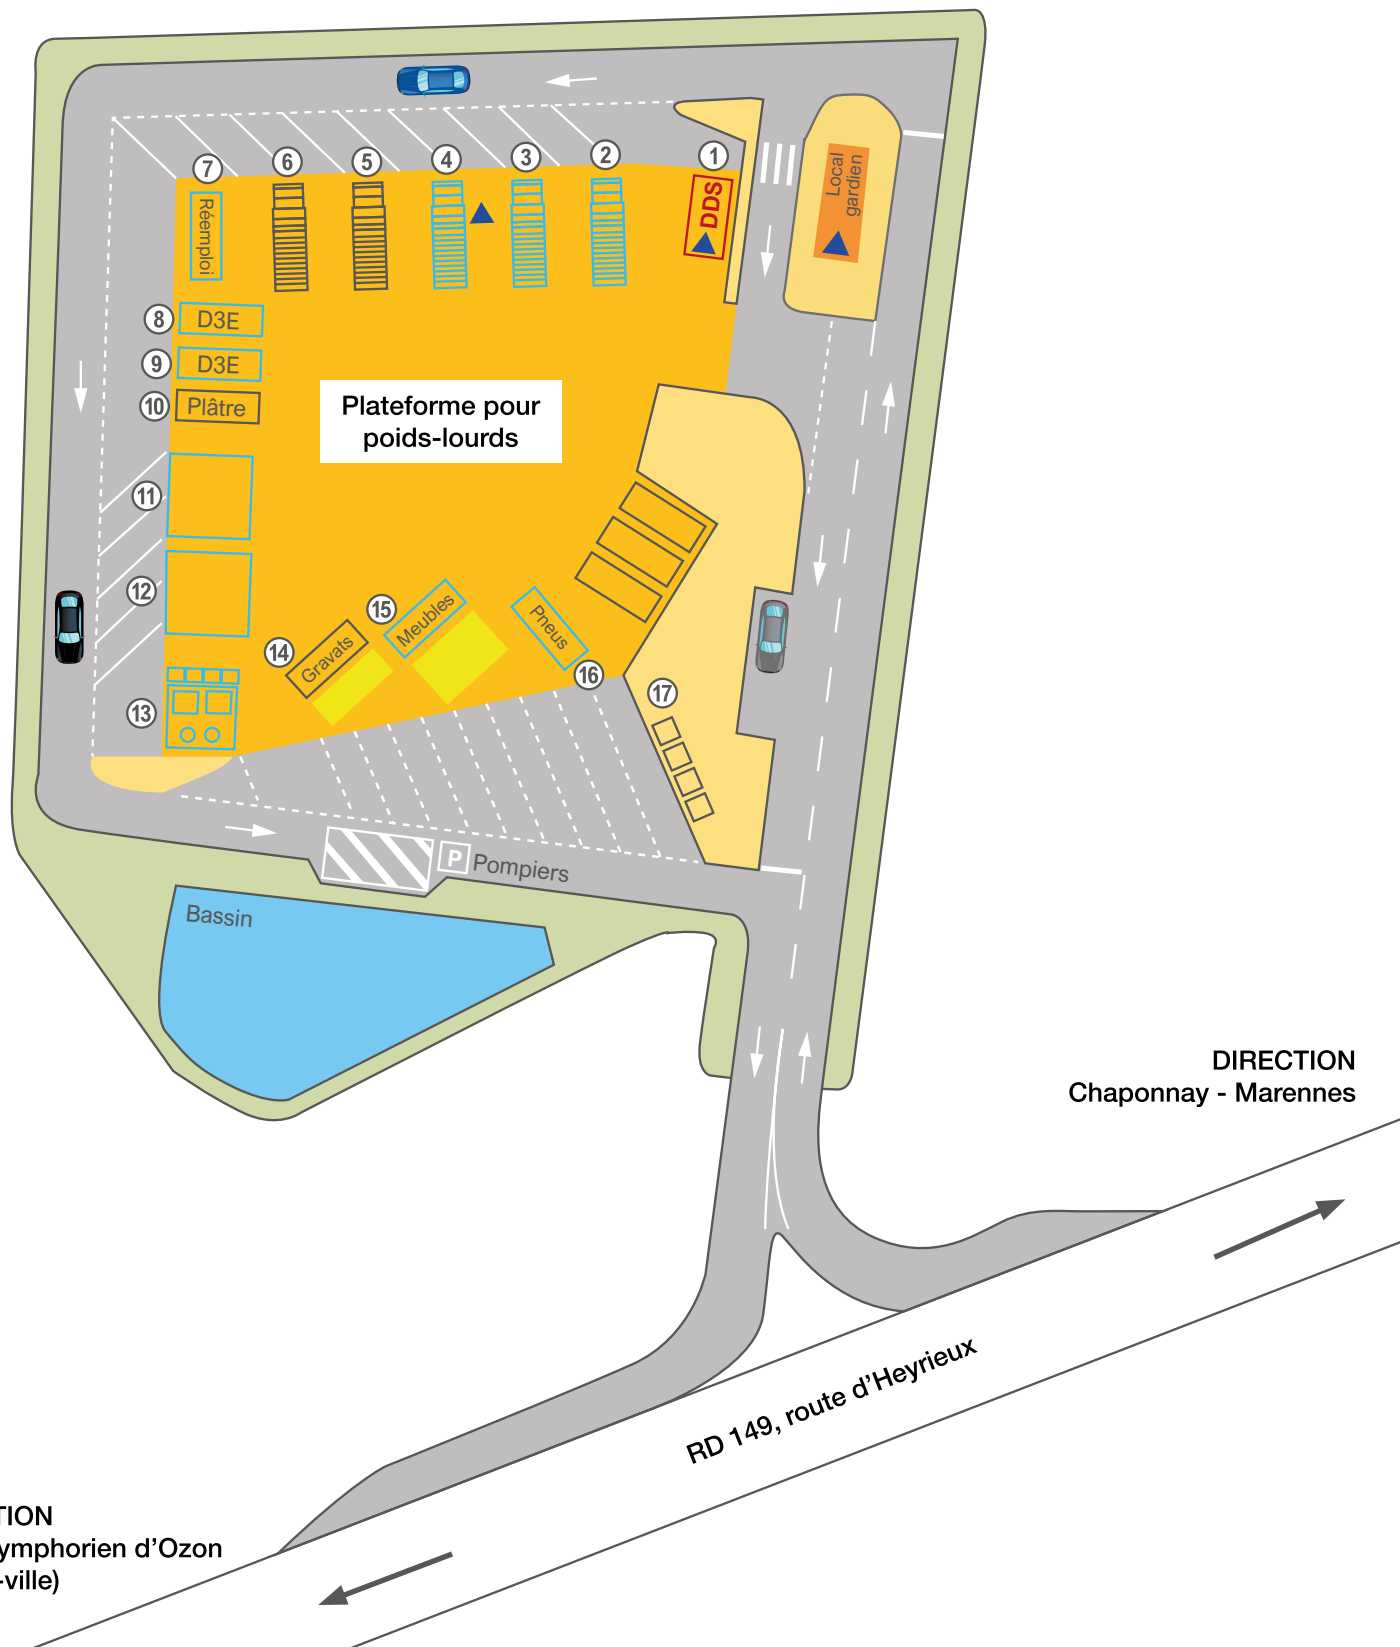

PLAN DE LA DÉCHETTERIE - SAINT SYMPHORIEN D'OZON

1. Déchets dangereux (peinture, ...)	10. Plâtre
2. Encombrants	11. Végétaux
3. Cartons	12. Végétaux
4. Bois	13. Huiles, lampes, néons, Nespresso, piles, cartouches
5. Ferraille	14. Gravats
6. Benne de réserve	15. Meubles
7. Local réemploi	16. Pneus
8. Déchets électriques et électroniques	17. Silos : emballages, papier, verre, vêtements
9. Déchets électriques et électroniques